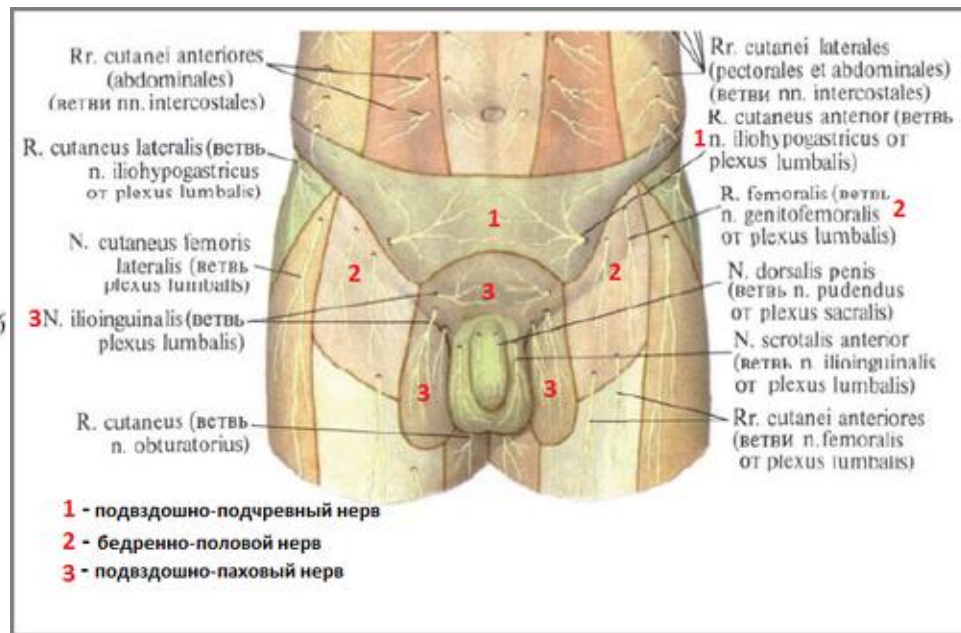

Подвздошно-подчревной нерв